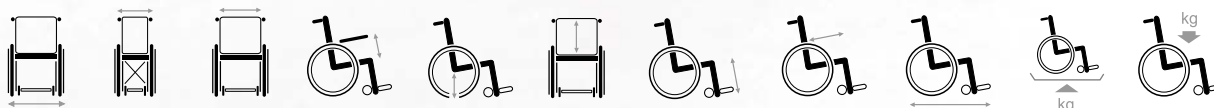

Jazz S50

Sillas de ruedas manuales

La silla JazzS50 es la solución económica, sin renunciar a los estándares de calidad más exigentes de la gama Vermeiren.

ruedas traseras de 300 mm

Empuñaduras ergonómicas

Reposabrazos abatibles y extraíbles

Reposapiés abatibles y extraíbles

Ruedas traseras extraíbles

Altura de asiento regulable en 2 posiciones

Gama de accesorios y opciones.

565	290	390	220	500	420	370-440	450	1120	16,6	130
595	290	420	220	500	420	370-440	450	1120	16,6	130
615	290	440	220	500	420	370-440	450	1120	16,6	130
635	290	460	220	500	420	370-440	450	1120	16,6	130
655	290	480	220	500	420	370-440	450	1120	16,6	130
675	290	500	220	500	420	370-440	450	1120	16,6	130

Medidas en mm, peso en kg. Las medidas, pesos y ángulos (15 mm, 1,5 kg y 1,5°) pueden diferir.